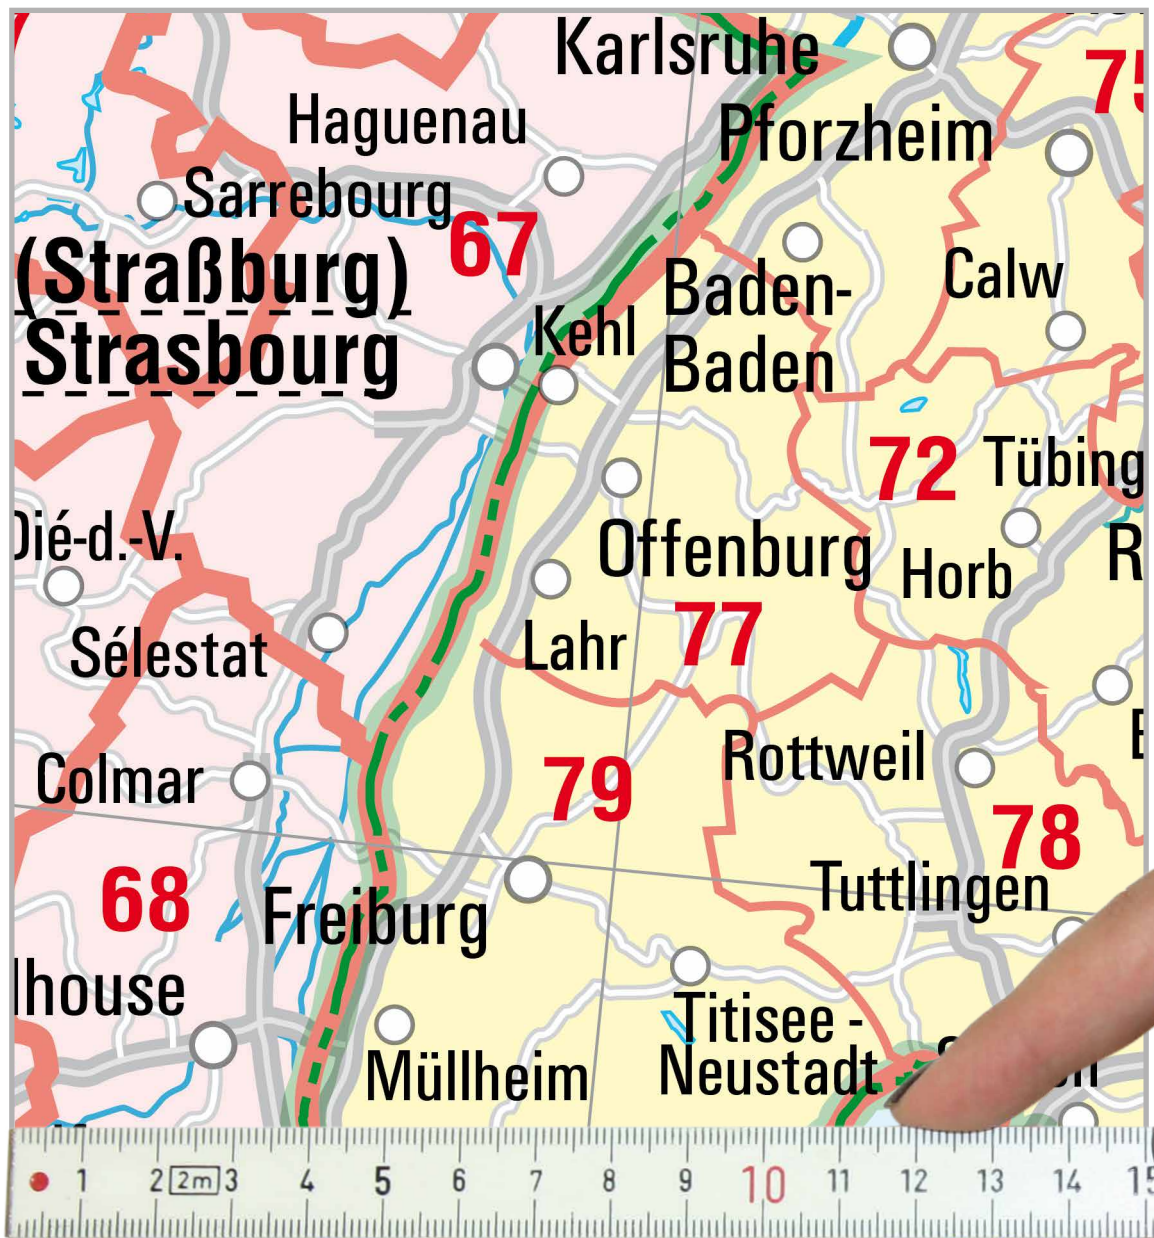

Postleitzahlenkarte Europa

Maßstab 1:1 000 000

Für weitere Informationen besuchen Sie
www.landkarten-shop.de